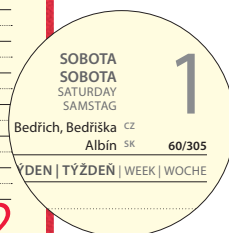

hnědý

A5 Denní diář A5 MANAGER

148 x 212 mm, 368 stran

ks	1-29	30+	150+	300+
Kč	165,-	161,-	157,-	155,-

kalendářium denního diáře A5

červený

modrý

černý