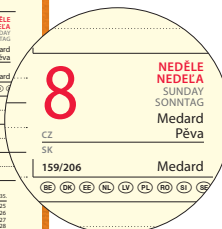

Kvalitní 3M lepidlo.

NOVINKA

Nalepovací poutko do diáře

47 x 47 mm, 20 x 15 mm poutko

19,00

92670.M modré

92671.C černé

92672.J šedé